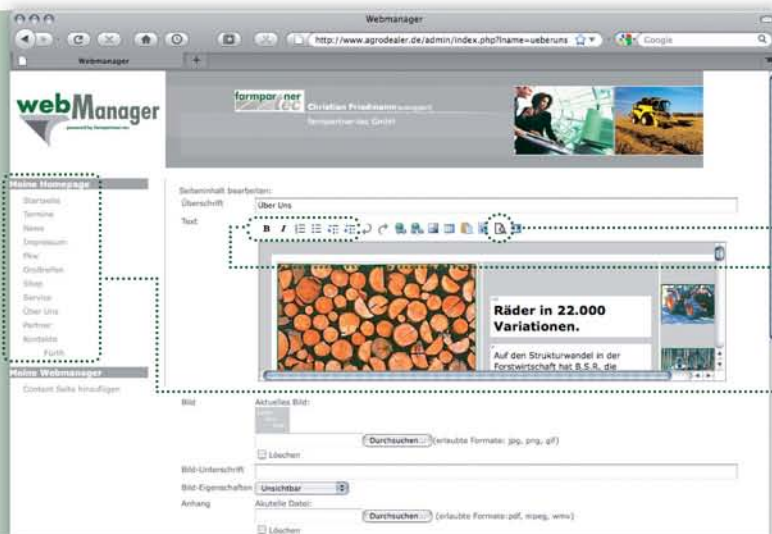

webManager

WEBSEITEN VON AGRARPROFIS FÜR AGRARPROFIS

Gestalten und verwalten Sie Ihre Homepage wie ein Word-Dokument

Mit dem webManager gelingt es jedem im Handumdrehen Texte, Termine, Neuigkeiten, sogar Bilder und Dokumente auf seine Webseite zu stellen und stets aktuell zu halten. Im intuitiven Administrationsbereich navigieren Sie durch Ihre Homepage und pflegen kinderleicht den gesamten Inhalt.

MIT EINEM MAUSKLICK

- überprüfen Sie während der Bearbeitung, wie die Seite online aussehen wird
- fügen Sie Bilder oder Links ein
- stellen Sie Tabellen oder Aufzählungen ein
- kann das Schriftbild wie bei Word formatiert werden
- werden Bilder verkleinert bzw. vergrößert, nach links oder rechts verschoben
- navigieren Sie im Administrationsbereich, wie auf Ihrer Webseite
- hinterlegen Sie Dokumentationen, Prospekte oder Preislisten im pdf-Format

ÜBERZEUGEND AUF EINEN BLICK

- individuelles Design
- eigenständige Verwaltung der gesamten Webseite
- kinderleichter Administrationsbereich
- gewohntes Formatieren wie bei „Worddokumenten“
- keine externen Folgekosten
- Benutzer- und Passwortgeschützt
- von überall online administrierbar
- mögliche Anbindung an Warenwirtschaftssysteme
- modularer Aufbau für den individuellen Bedarf
- Besucherstatistik jederzeit abrufbar